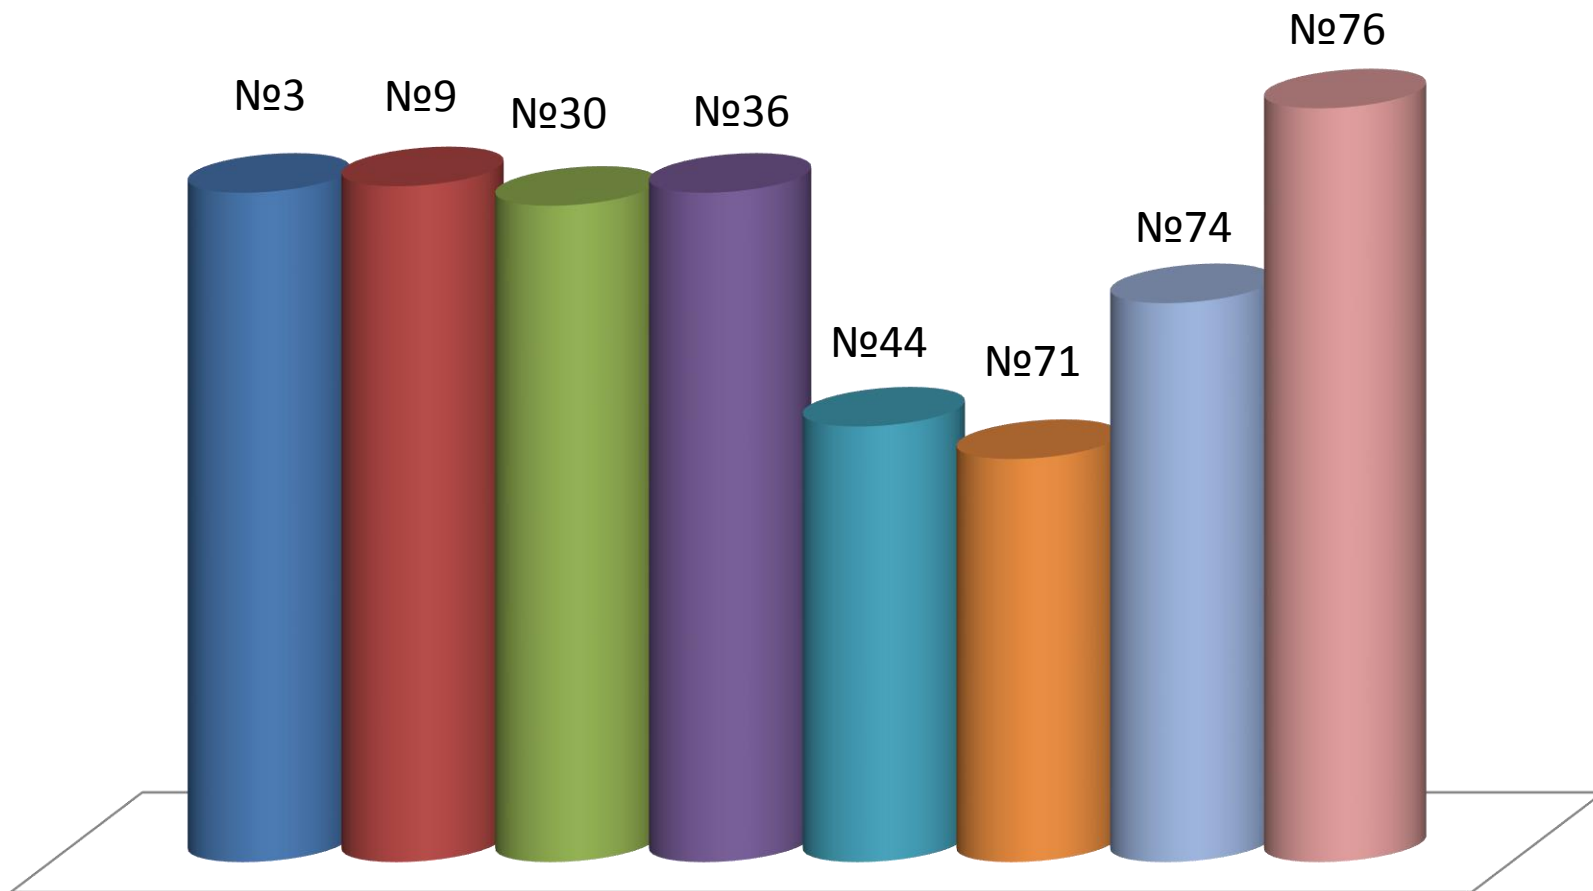

Математика(профильная)