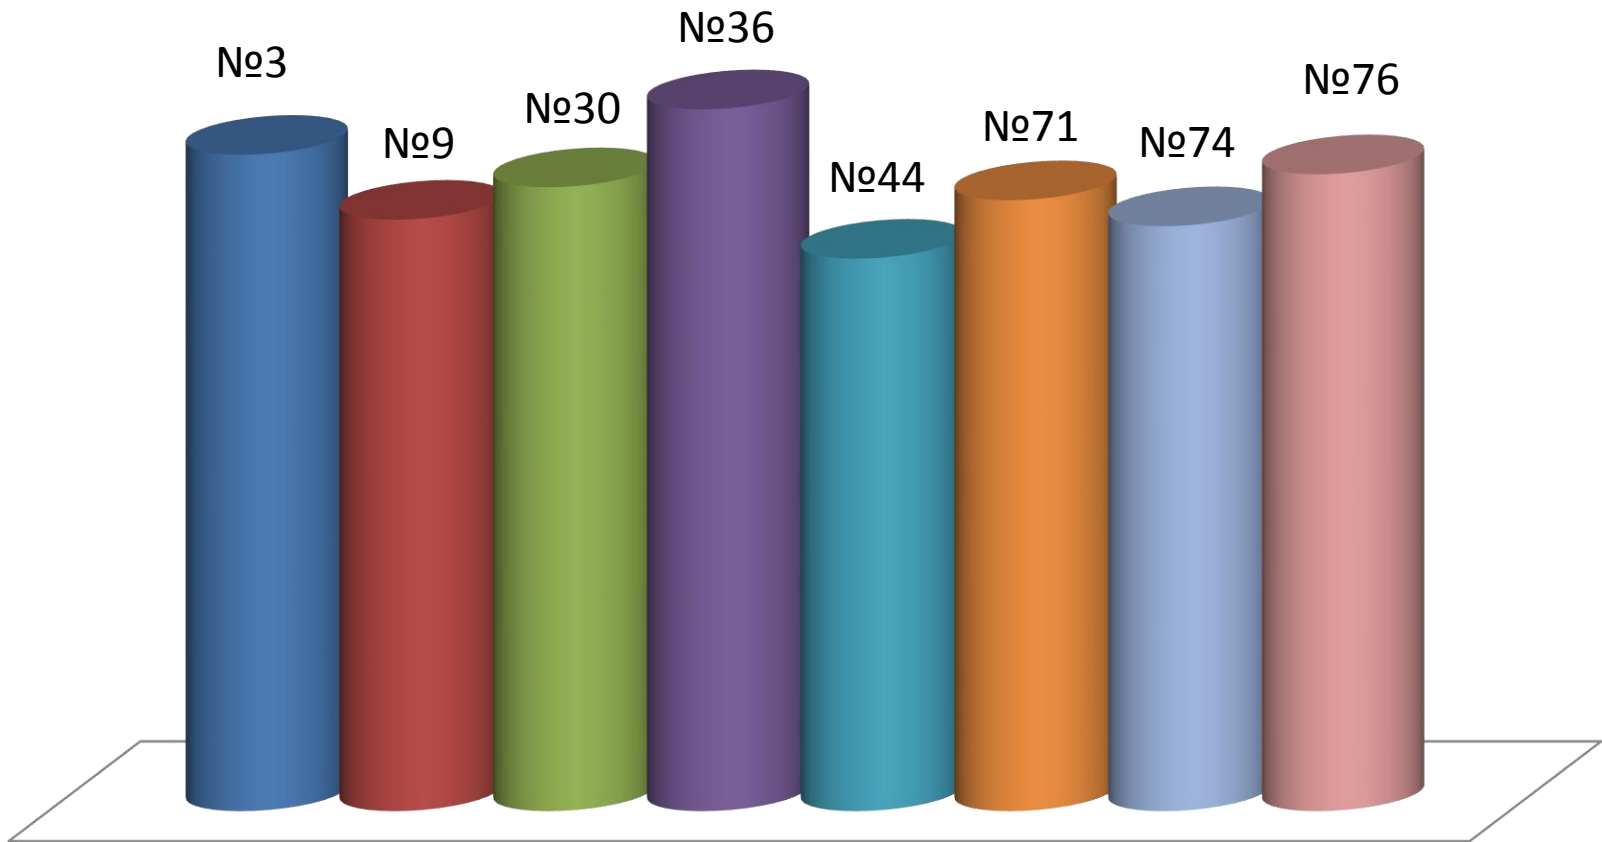

Русский язык