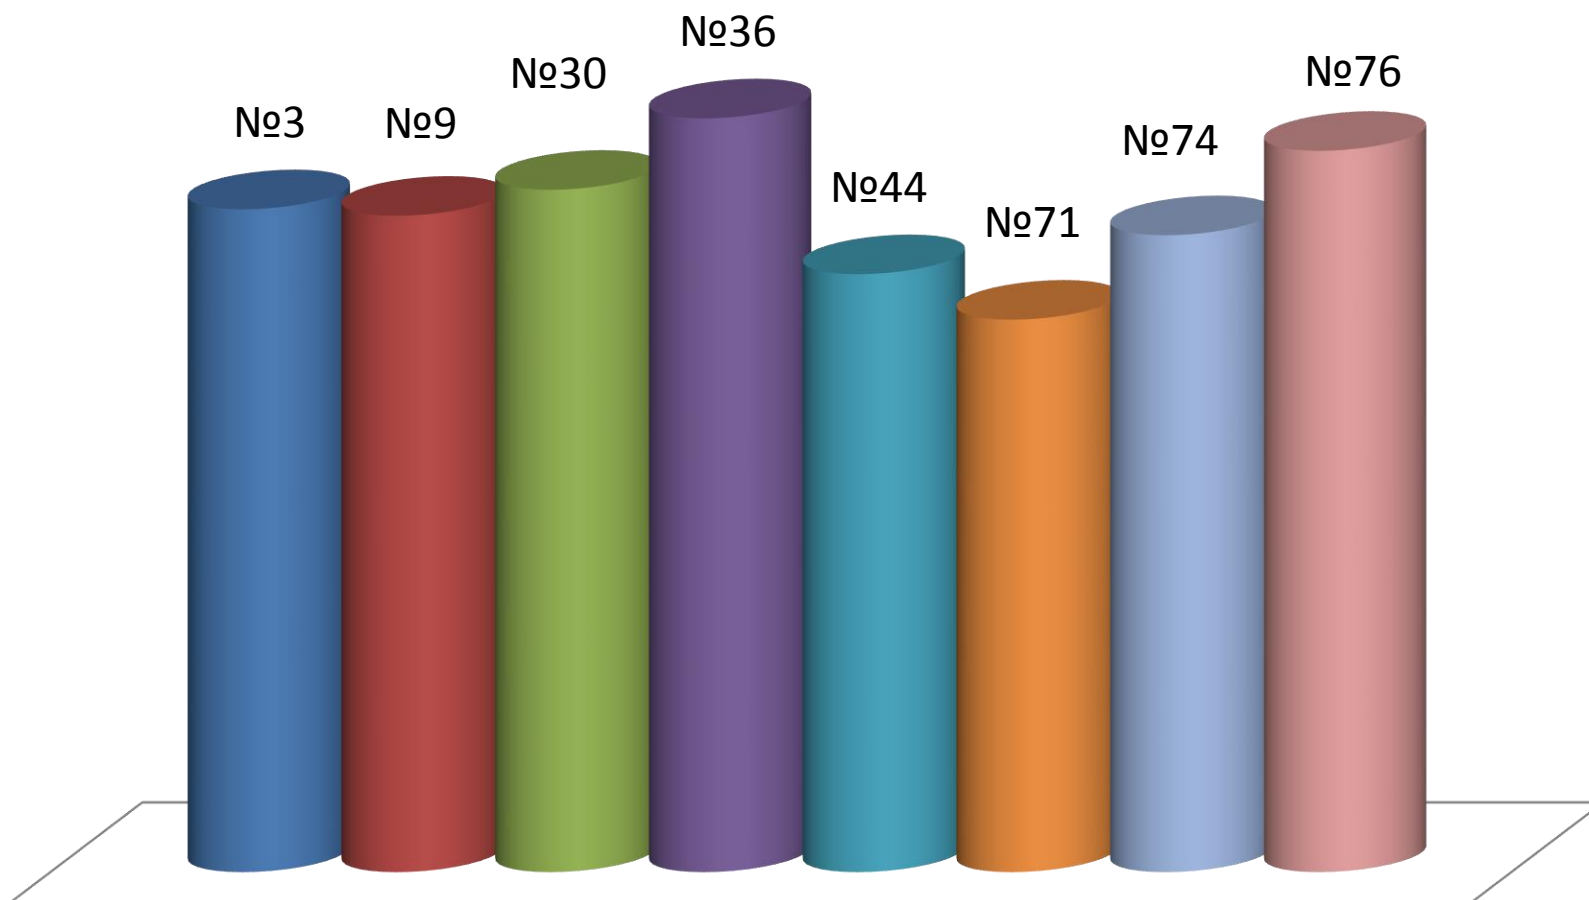

Общественное