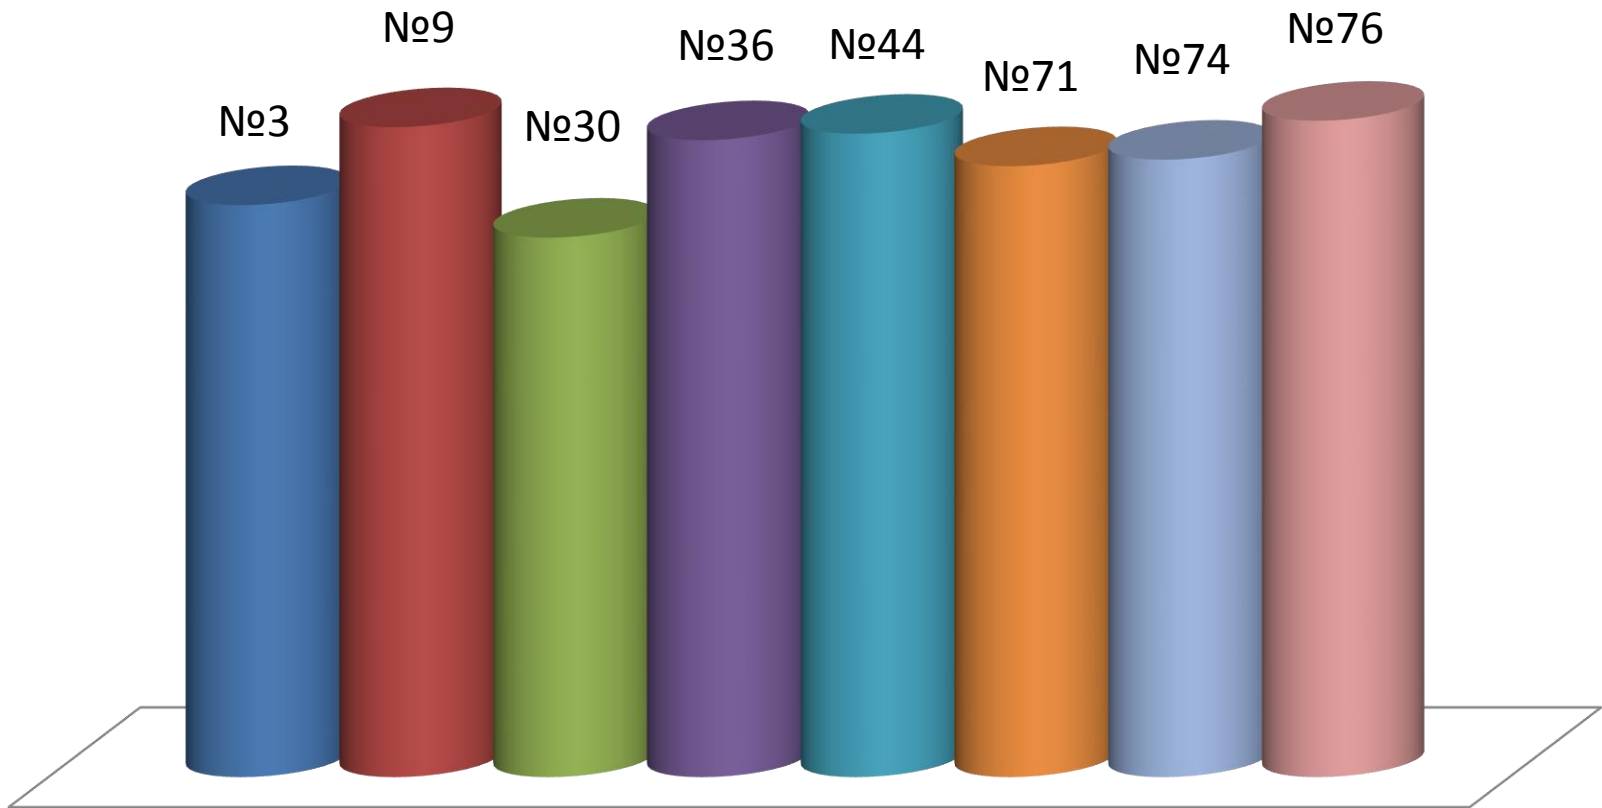

АНГЛИЙСКИЙ ЯЗЫК