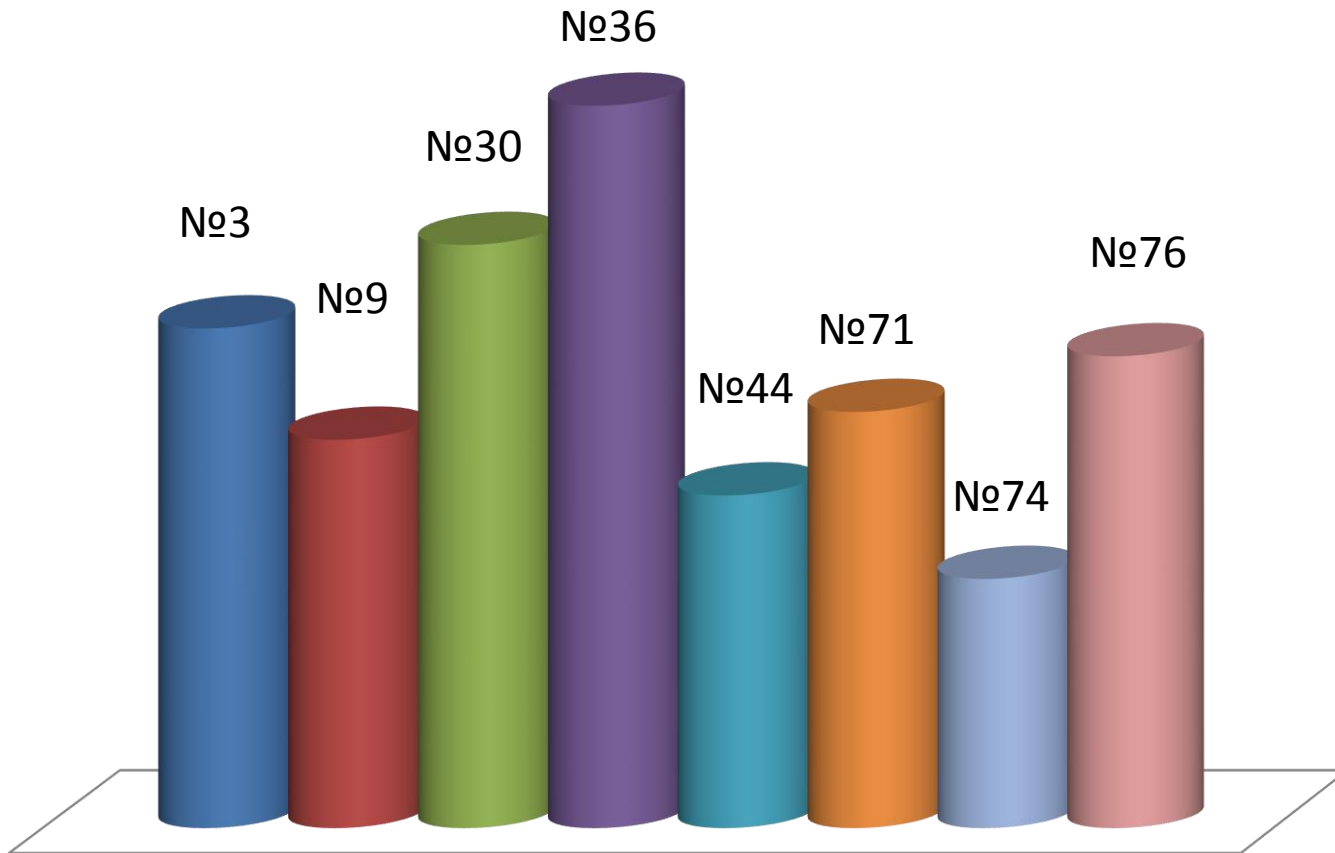

Русский язык