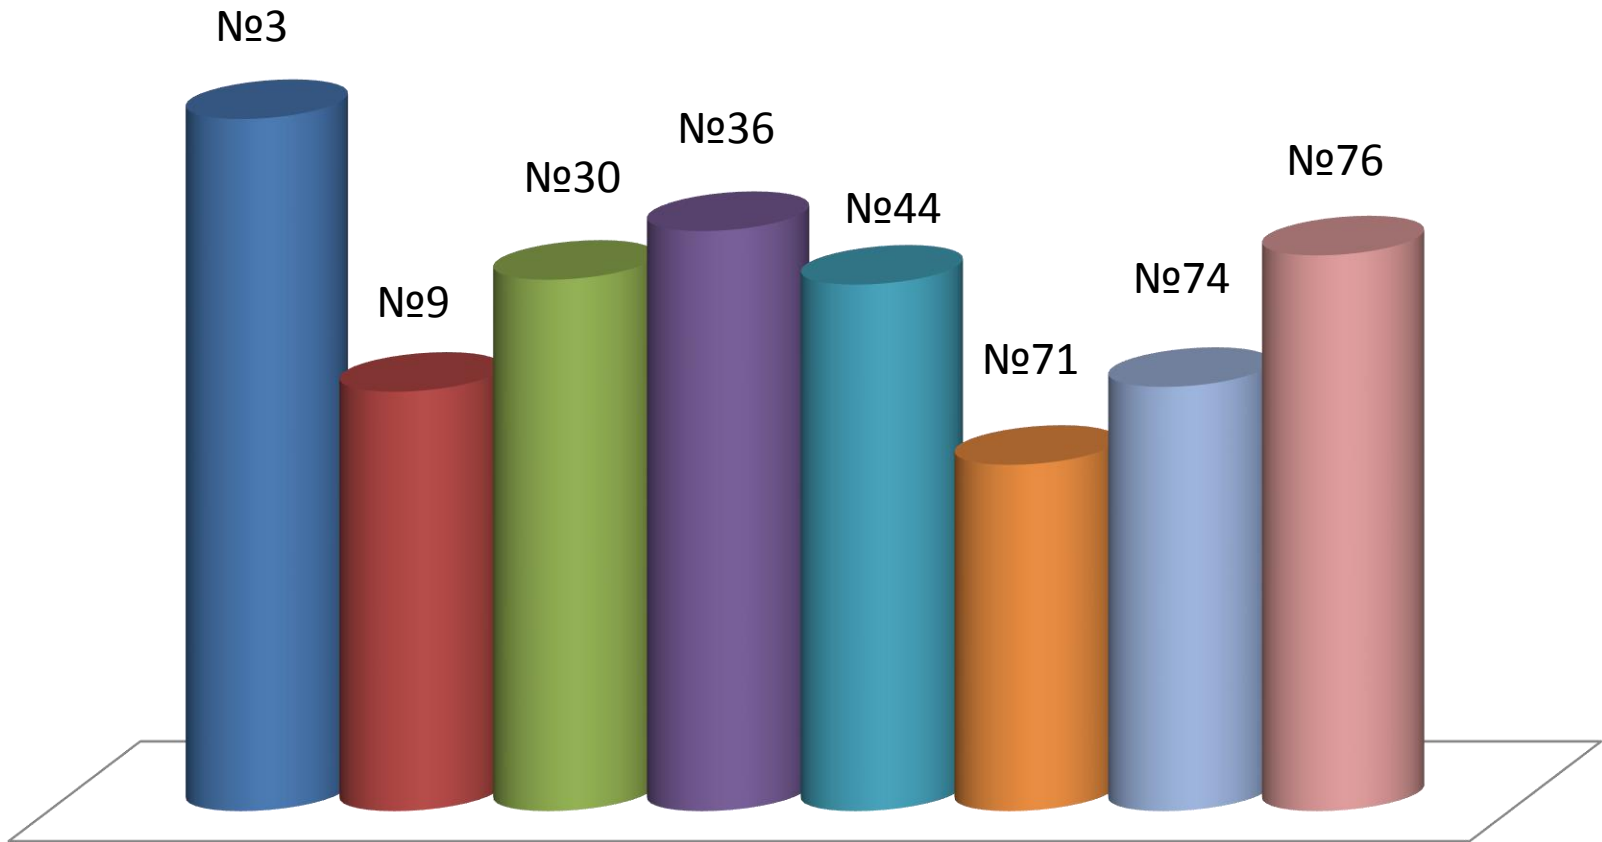

Информатика и ИКТ