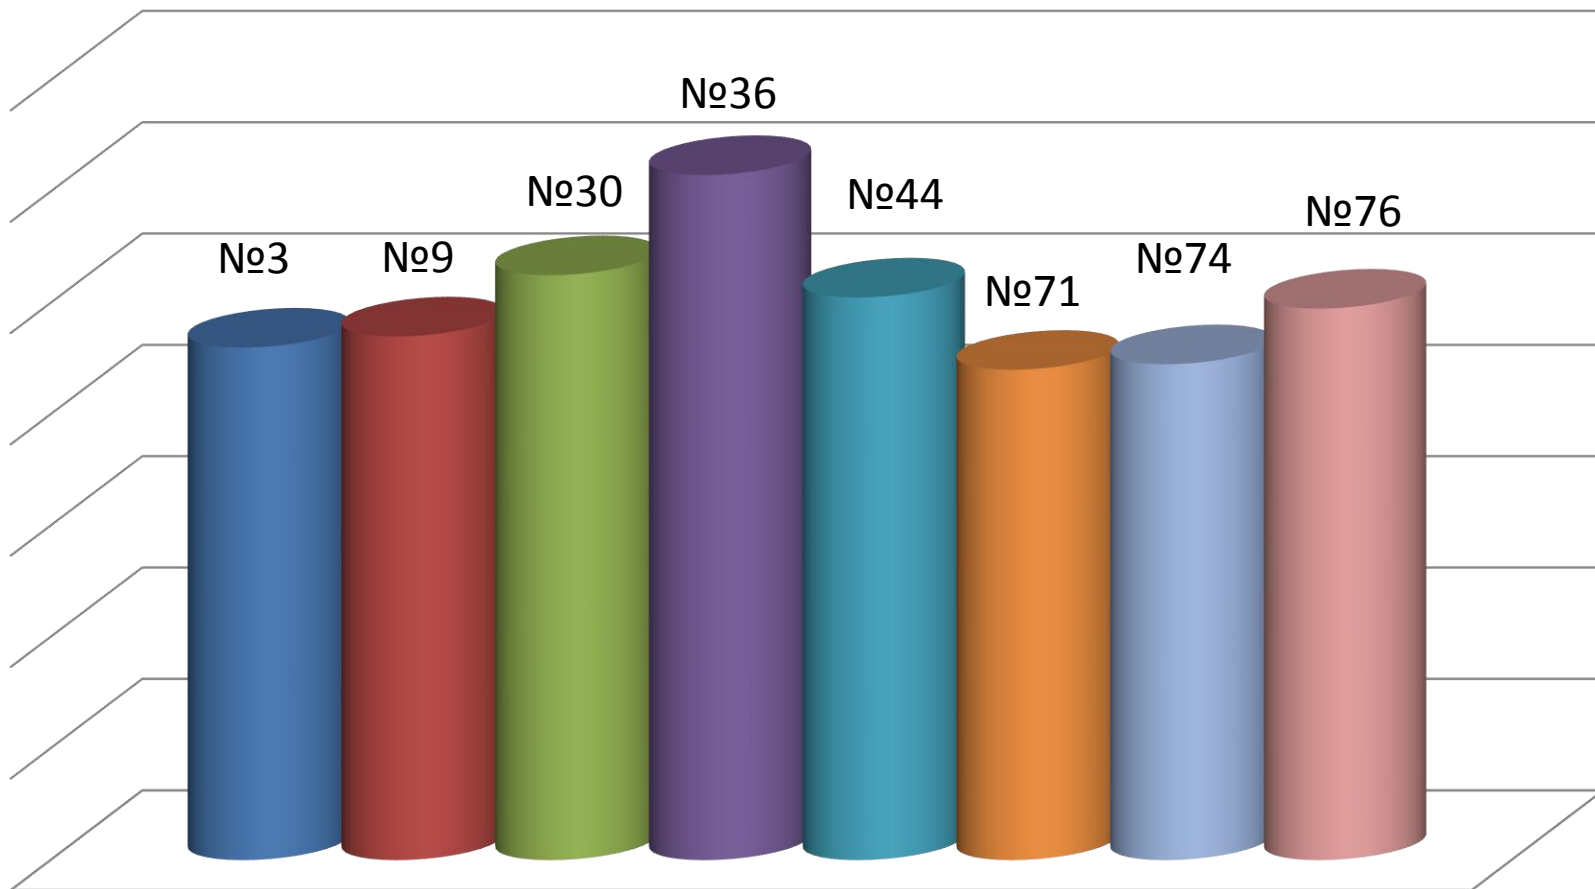

Математика